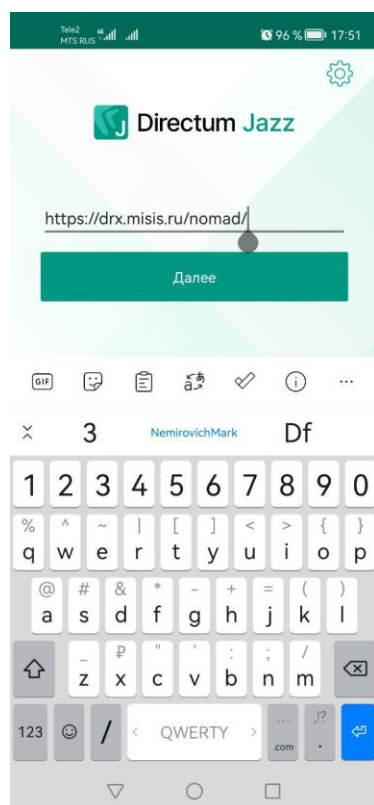

Инструкция по использованию мобильного приложения Directum Jazz

1. Скачайте и установите **Directum Jazz 2** на смартфон (версии для iOS и Android)

2. После установки приложения в меню выбора сервера необходимо прописать <https://drx.misis.ru/nomad>